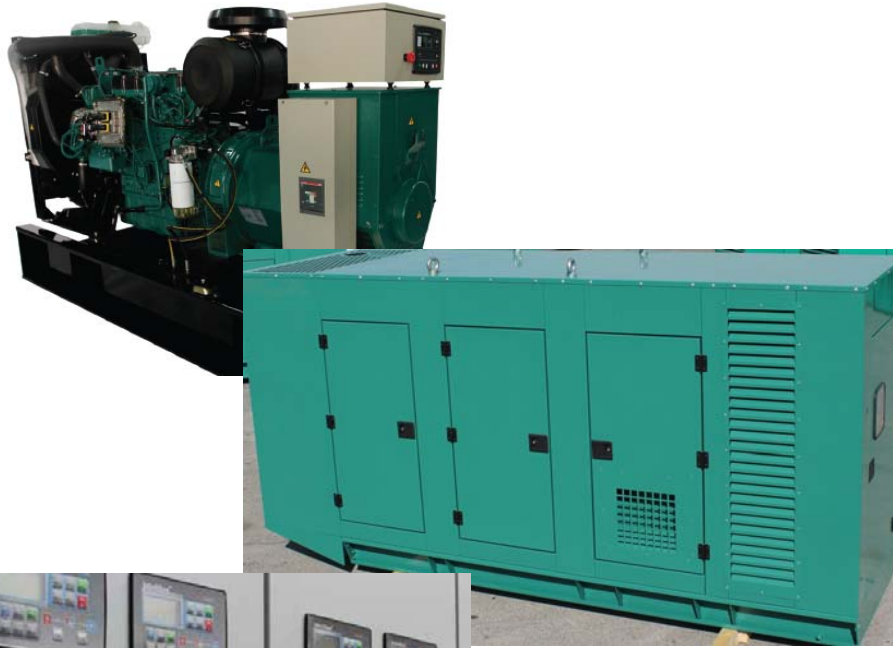

المولدات الكهربائية Gensets

- توفر جميع أحجام المولدات من 9 كيلو فولت أمبير إلى 2250 كيلو فولت أمبير بماكينة نوع فولفو وبيركنز تلبية لاحتياجات كل القطاعات بالمواصفات التالية:

- مولدات مفتوحة و كاتمة صوت.
- مفاتيح تحكم يدوية وأتوماتيكية (MTS & ATS).

- مفاتيح تزامنية (Synchronizing)
- خزانات وقود إضافية.
- قطع غيار أصلية ومتوفرة.
- ورش صيانة متحركة (24/7).

KHONAYSSER SARL
MOTORS

VOLVO
PENTA

Perkins

STAMFORD